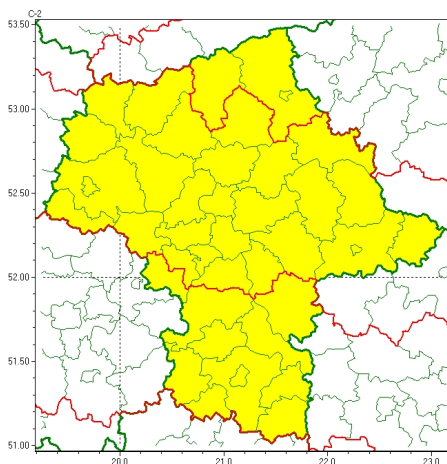

Zasięg ostrzeżeń w województwie

Opady mrozne
2023-03-09 12:48

WOJEWÓDZTWO MAZOWIECKIE OSTRZEŻENIA METEOROLOGICZNE ZBIORCZO NR 43 WYKAZ OBOWIĄZUJĄCYCH CYCHOSTRZEŻEŃ o godz. 12:48 dnia 09.03.2023

Zjawisko/Stopień zagrożenia	Opady mrozne/1
Obszar (w nawiasie numer ostrzeżenia dla powiatu)	powiaty: ciechanowski(14), gostyniński(17), grodziski(17), legionowski(13), łosicki(15), makowski(16), miński(13), mławski(15), nowodworski(14), ostrowski(14), otwocki(15), piaseczyński(16), Płock(17), płocki(17), płoński(14), pruszkowski(16), pułtuski(14), Siedlce(15), siedlecki(15), sierpecki(14), sochaczewski(16), sokołowski(14), Warszawa(14), warszawski zachodni(15), węgrowski(14), wołomiński(14), wyszkowski(14), uromiński(15)
Ważność	od godz. 03:00 dnia 10.03.2023 do godz. 10:00 dnia 10.03.2023
Prawdopodobieństwo	80%
Przebieg	Prognozowane są słabe opady mrozne z deszczem oraz młaki powodujące gołolędy.
SMS	IMGW-PIB OSTRZEŻENIA: MROZNE OPADY/1 mazowieckie (28 powiatów) od 03:00/10.03 do 10:00/10.03.2023 mrozne opady, drogi liskie. Dotyczy powiatów: ciechanowski, gostyniński, grodziski, legionowski, łosicki, makowski, miński, mławski, nowodworski, ostrowski, otwocki, piaseczyński, Płock, płocki, płoński, pruszkowski, pułtuski, Siedlce, siedlecki, sierpecki, sochaczewski, sokołowski, Warszawa, warszawski zachodni, węgrowski, wołomiński, wyszkowski i uromiński.
RSO	Woj. mazowieckie (28 powiatów), IMGW-PIB wydał ostrzeżenie pierwszego stopnia o opadach mroźnych
Uwagi	Brak.
Zjawisko/Stopień zagrożenia	Opady mrozne/1
Obszar (w nawiasie numer ostrzeżenia dla powiatu)	powiaty: białobrzegi(17), garwoliński(16), grójecki(18), kozienicki(16), lipski(16), przysuski(16), Radom(17), radomski(17), szydlowiecki(18), zwoleński(17), ywardowski(17)