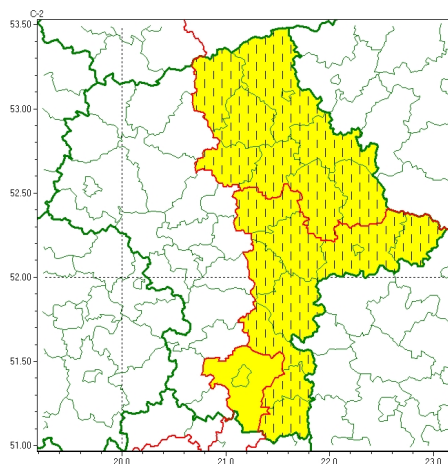

Zasięg ostrzeżeń w województwie

Przymrozki
2023-03-29 12:14

WOJEWÓDZTWO MAZOWIECKIE OSTRZEŃNIA METEOROLOGICZNE ZBIORCZO NR 58 WYKAZ OBSZARÓW ZUSIĘGU OSTRZEŃNIA o godz. 12:14 dnia 29.03.2023

Zjawisko/Stopień zagrożenia	Przymrozki/1
Obszar (w nawiasie numer ostrzeżenia dla powiatu)	powiaty: Radom(24), radomski(24)
Ważność	od godz. 20:00 dnia 29.03.2023 do godz. 06:00 dnia 30.03.2023
Prawdopodobieństwo	80%
Przebieg	Prognozowany jest spadek temperatury powietrza do około -1°C, przy gruncie do -3°C.
SMS	IMGW-PIB OSTRZEŻENIA: PRZYMROZKI/1 mazowieckie (2 powiaty) od 20:00/29.03 do 06:00/30.03.2023 temp. min. -1 st., przy gruncie -3 st. Dotyczy powiatów: Radom i radomski.
RSO	Woj. mazowieckie (2 powiaty), IMGW-PIB wydał ostrzeżenie pierwszego stopnia o przymrozkach
Uwagi	Brak.
Zjawisko/Stopień zagrożenia	Przymrozki/1 ZMIANA
Obszar (w nawiasie numer ostrzeżenia dla powiatu)	powiaty: makowski(18), ostrołęcki(18), Ostrołęka(18), ostrowski(17), przasnyski(19), pultuski(18), sokołowski(17), węgrowski(17), wyszkowski(18)
Ważność	od godz. 15:07 dnia 28.03.2023 do godz. 08:00 dnia 30.03.2023
Prawdopodobieństwo	95%
Przebieg	Prognozowany jest spadek temperatury powietrza poniżej 0°C. Temperatura minimalna w nocy z wtorku na środę około -5°C, przy gruncie około -8°C, w nocy ze środę na czwartek około -1°C, przy gruncie około -4°C. Temperatura maksymalna w środę około 5°C.