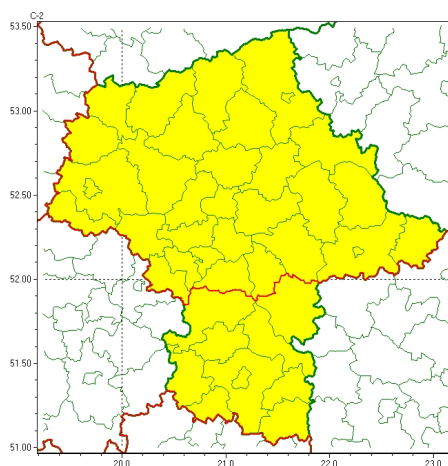

Zasięg ostrzeżeń w województwie

Przymrozki
2023-04-27 11:31

WOJEWÓDZTWO MAZOWIECKIE OSTRZEŻENIA METEOROLOGICZNE ZBIORCZO NR 70 WYKAZ OBOWIĄZUJĄCYCH OSTRZEŻEŃ o godz. 11:31 dnia 27.04.2023

Zjawisko/Stopień zagrożenia	Przymrozki/1
Obszar (w nawiasie numer ostrzeżenia dla powiatu)	powiaty: ciechanowski(23), gostyniński(24), grodziski(26), legionowski(22), łosicki(25), makowski(23), miński(23), mławski(23), nowodworski(23), ostrołęcki(23), Ostrołęka(23), ostrowski(23), otwocki(24), piaseczyński(25), Płock(24), płocki(24), płoński(22), pruszkowski(25), przasnyski(24), pułtuski(22), Siedlce(25), siedlecki(25), sierpecki(22), sochaczewski(25), sokołowski(24), Warszawa(23), warszawski zachodni(24), węgrowski(23), wołomiński(23), wyszkowski(22), uroński(23), ywardowski(27)
Ważność	od godz. 00:00 dnia 28.04.2023 do godz. 07:00 dnia 28.04.2023
Prawdopodobieństwo	80%
Przebieg	Prognozowany jest spadek temperatury powietrza do około -3°C, przy gruncie do -6°C.
SMS	IMGW-PIB OSTRZEŻEGA: PRZYMROZKI/1 mazowieckie (32 powiatów) od 00:00/28.04 do 07:00/28.04.2023 temp. min -3 st., przy gruncie -6 st. Dotyczy powiatów: ciechanowski, gostyniński, grodziski, legionowski, łosicki, makowski, miński, mławski, nowodworski, ostrołęcki, Ostrołęka, ostrowski, otwocki, piaseczyński, Płock, płocki, płoński, pruszkowski, przasnyski, pułtuski, Siedlce, siedlecki, sierpecki, sochaczewski, sokołowski, Warszawa, warszawski zachodni, węgrowski, wołomiński, wyszkowski, uroński i ywardowski.
RSO	Woj. mazowieckie (32 powiatów), IMGW-PIB wydał ostrzeżenie pierwszego stopnia o przymrozkach
Uwagi	Brak.
Zjawisko/Stopień zagrożenia	Przymrozki/1